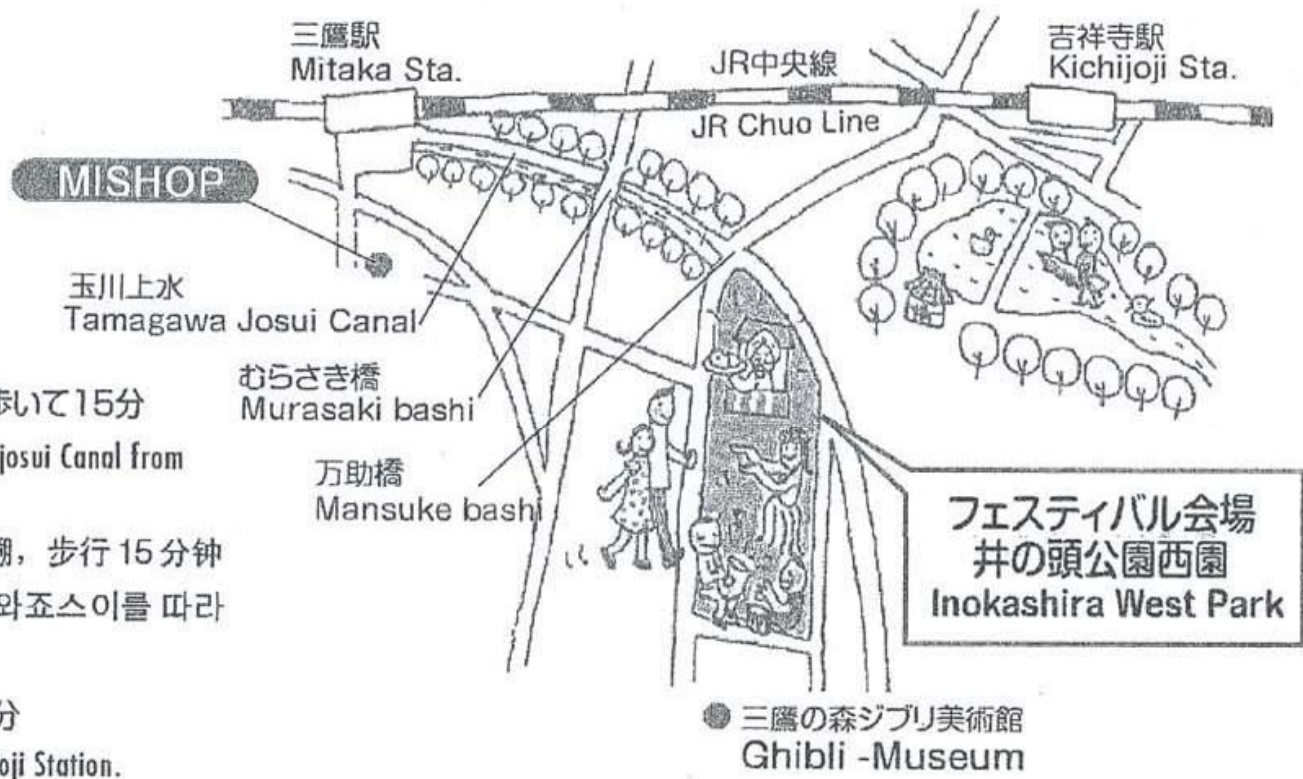

アクセス
ACCESS
路线
오시는길

三鷹駅から上水沿いに歩いて15分
15minutes walk along the josui Canal from Mitaka Station.
由三鷹站沿着河岸上溯，步行15分钟
미타카역에서 다마가와조스이를 따라 도보15분

吉祥寺駅から徒歩15分
15minutes walk from Kichijoji Station.
从吉祥寺车站徒步15分钟
기치조지역에서 도보15분

● 三鷹の森ジブリ美術館
Ghibli -Museum

フェスティバル会場
井の頭公園西園
Inokashira West Park